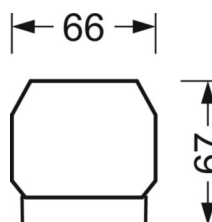

## Механика

цвет корпуса белый стандартный для электротехники RAL 9016

размеры (LxWxH/DxH) 1531mm x 55mm x 37mm

вес (нетто) 2kg

Вид монтажа сборка трековых систем, световая структура

## размеры

L	1531 mm	Длина
В	55 mm	Ширина
н	37 mm	Высота