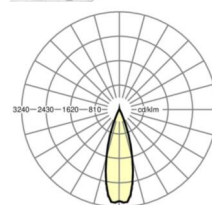

параметры

номер заказа	19445006060
код EAN	4020863410583
номер таможенного тарифа	94051190
Знак прохождения контроля	IP 20, класс защиты I, ENEC10 VDE, F, HACCP DIN10500/Food/IFS-пригодность для применения/BRC, Indoor, CE
Степень ударопрочности IK	IK03 (-20°C bis 25°C)
Температура окружения	ta -20°C в 25°C
Особые свойства	Готовность к IoT «Ready for IoT»
Гарантийный срок	5 лет
Государственные программы поддержки	BEG - государственные субсидии для энергосберегающих зданий (действительна только для Германии)

электротехника

Балласт	Электронный драйвер DALI2 (1 штука)
Мощность системы	68W
сетевое напряжение	230V/50Hz
класс энергосбережения/Источник света	C

Оптика

Оснастка	LED, цветопередача/оттенок света CRI ≥ 80 / 4000K
Допуск для координаты цветности (MacAdam)	3SDCM
Фотобиологическая безопасность (светильник)	RG1
Номинальный световой поток	11555lm
Срок службы LED	50000h L80/B10 (Tq 25°C)
светоотдача светильников	169lm/W
Угол излучения	30° (C0) / 30° (C90)
UGR поп./вдоль	14.1 / 13.0

DEEP-LINK

<https://www.regiolum.de/ru/article/19445006060>

Ссылка	LED 12000lm 840
ηLB	100 %
Φ ↓/↑	99 % / 1 %
UGR поп./вдоль	14.1 / 13.0